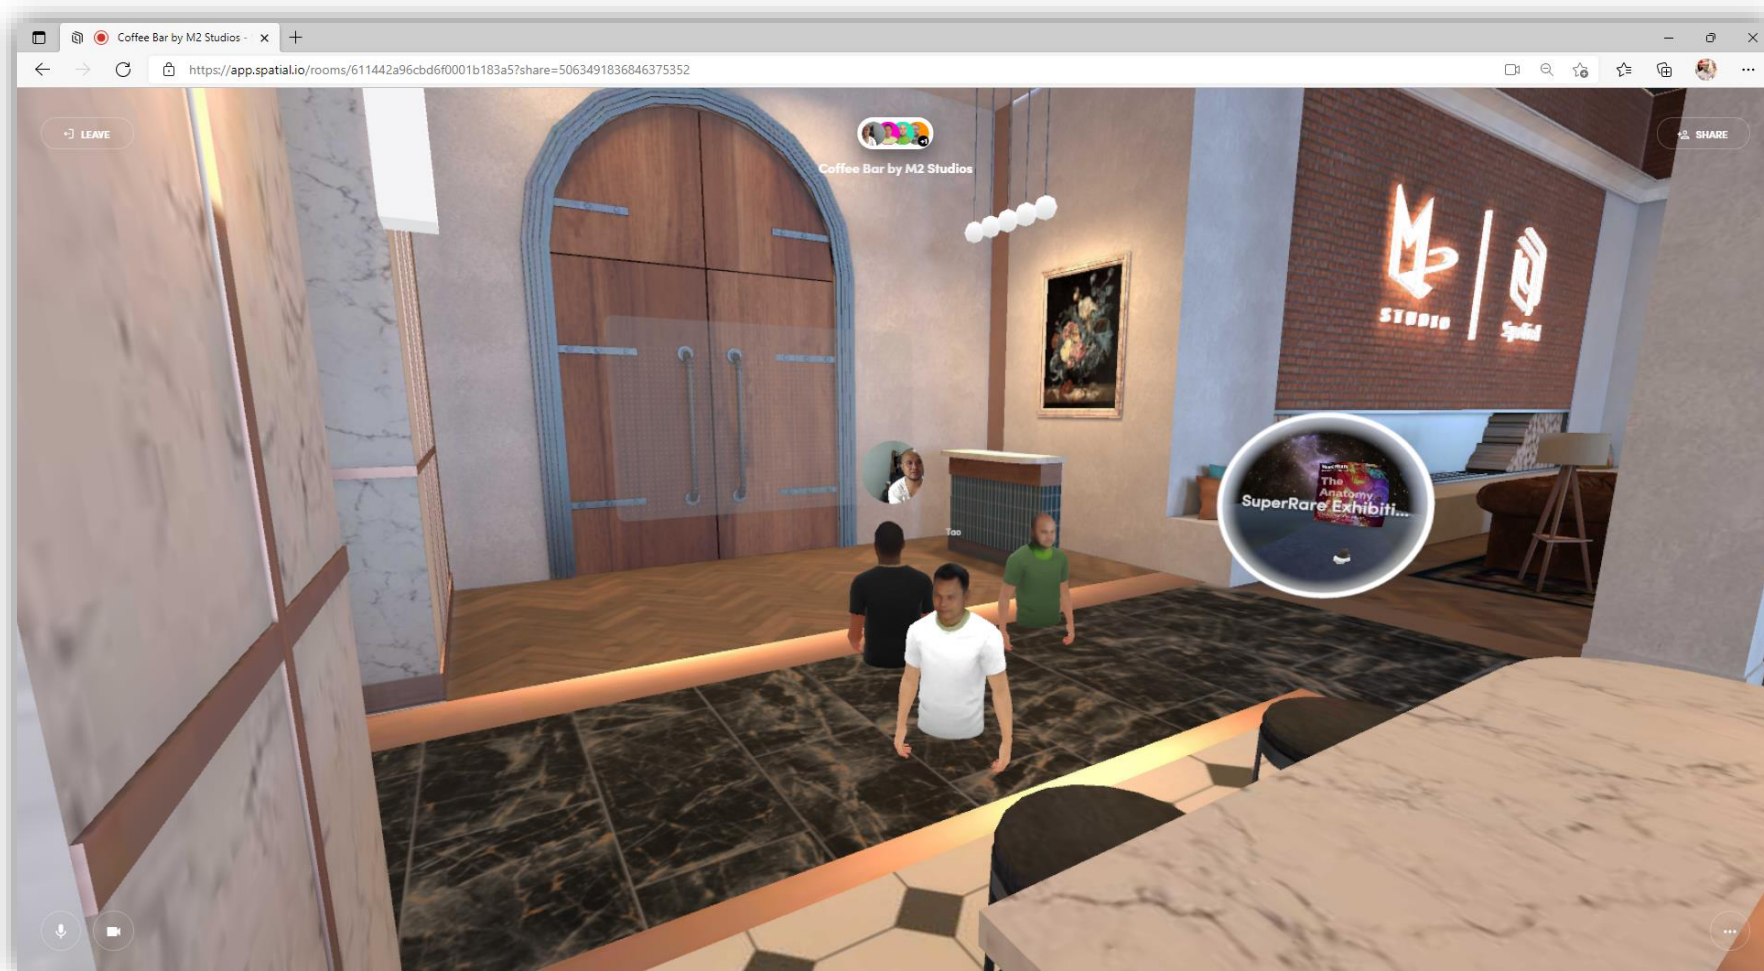

เทคนิคการจัดการเรียนรู้เทคโนโลยี

อ.เหมงค์รับ ICT Room

เสมือนจริง (Metaverse : จักรวาลนฤมิต)
ด้วย Spatial

อาจารย์ ดร.สมเกียรติ เพ็ชรมาก
คณะครุศาสตร์ มหาวิทยาลัยราชภัฏสุรินทร์

 Spatial

|| app.spatial.io is sharing your screen and audio. [Stop sharing](#) [Hide](#)

Metaverse Diagram

ห้องเรียนออนไลน์โลกเสมือนจริงด้วย Metaverse spatial

Metaverse spatial เป็นการสร้างโลกเสมือนจริงแบบ Virtual Reality นำมาใช้สร้างห้องเรียนออนไลน์ ประชุมออนไลน์ จัดนิทรรศการออนไลน์ จัดอีเวนต์ออนไลน์ เสมือนจริง Virtual Classroom Virtual Meeting Virtual Exhibition Virtual Events

2
 พื้นที่ห้องของ Spatial

พื้นที่การเรียนรู้ (Spatial Space)

คำอธิบาย

- 1 แสดงชื่อผู้ใช้งาน
- 2 **Explore** คือพื้นที่ห้องเสมือนจริงแบบสาธารณะ ซึ่งเหมาะสำหรับการพบปะผู้ใช้ทั่วโลกเข้ามาใช้งาน คล้ายเราสถานที่ที่ต้องการเช่น ร้านกาแฟ ห้อง สถานที่ที่ท่องเที่ยว
- 3 **Space** คือพื้นที่ในการสร้างห้องตนเอง ซึ่งเหมาะสำหรับสร้างห้องส่วนตัวสำหรับครอบครัว หรือการเรียนการสอน