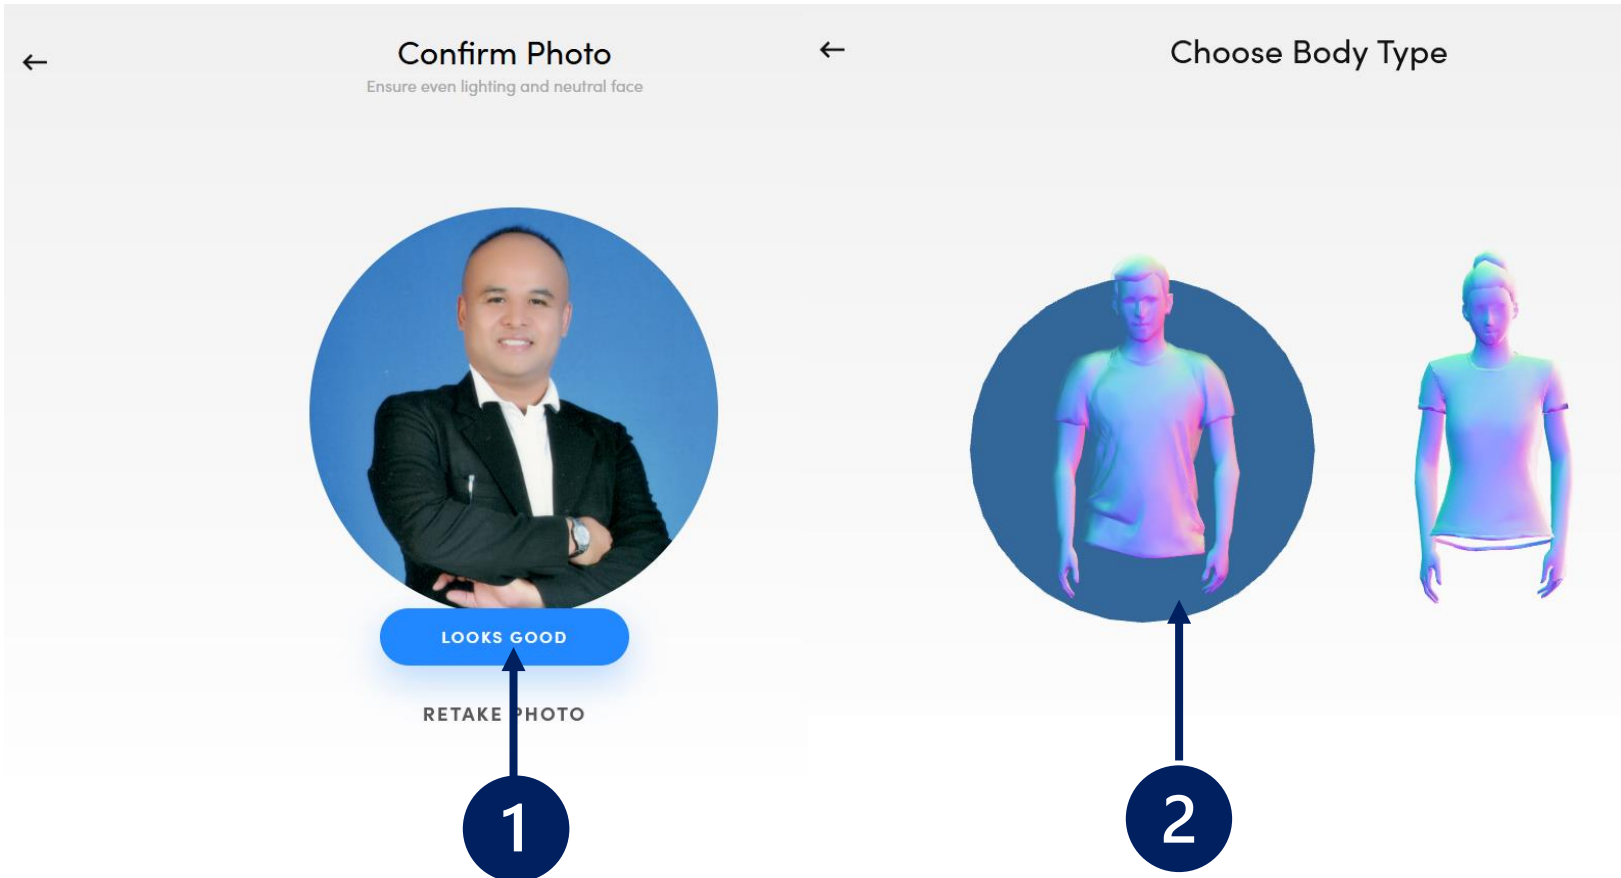

การสร้างตัวละคร (Confirm Photo)

คลิก **Look Good** เพื่อยืนยันภาพ หน้าตาตัวละคร
คลิก...เลือก **เพศ**