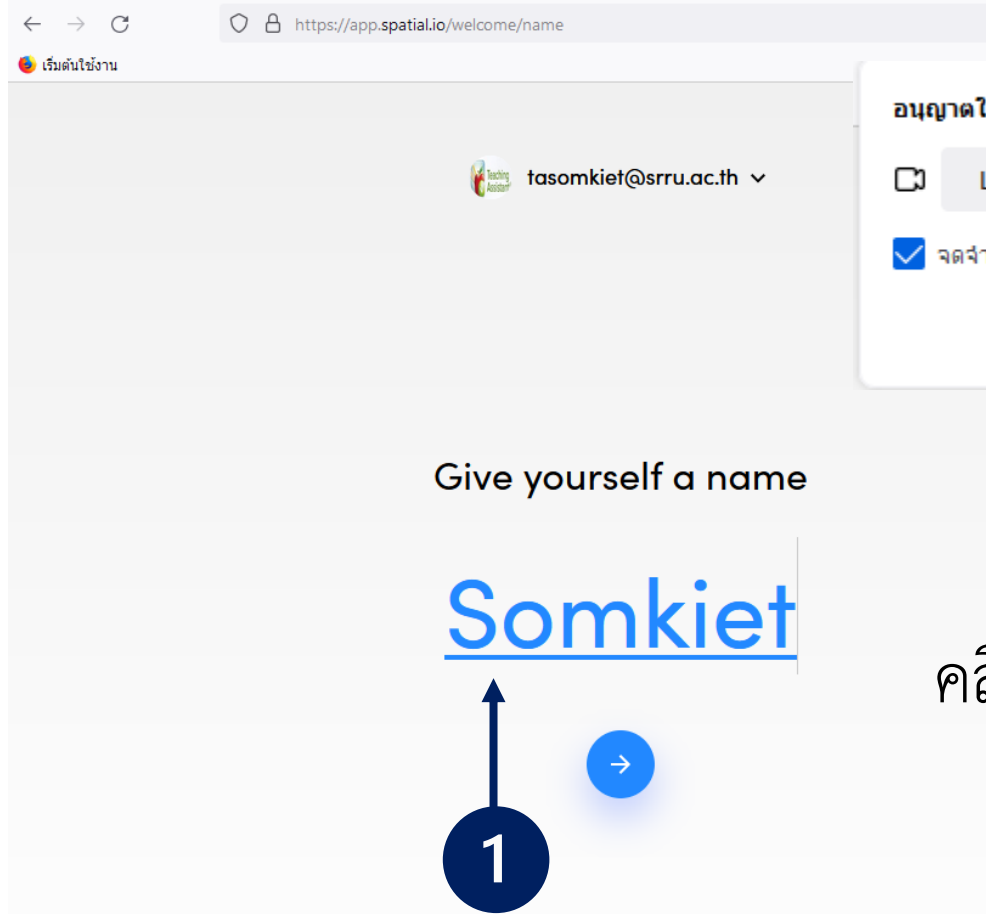

Metaverse Diagram

ห้องเรียนออนไลน์โลกเสมือนจริงด้วย Metaverse spatial

Metaverse spatial เป็นการสร้างโลกเสมือนจริงแบบ Virtual Reality นำมาใช้สร้างห้องเรียนออนไลน์ ประชุมออนไลน์ จัดนิทรรศการออนไลน์ จัดอีเวนต์ออนไลน์ เสมือนจริง Virtual Classroom Virtual Meeting Virtual Exhibition Virtual Events

Metaverse spatial : การเริ่มใช้งาน

การเข้าสู่ระบบด้วย Account (แนะนำใช้อีเมล Gmail.com)

เริ่มต้นใช้งาน

tasomkiet@srru.ac.th

คลิก [/] ยอมรับเงื่อนไขทั้ง 2 รายการ

2

Terms & Privacy

- I want to receive news and feature updates from Spatial.
- I have read and agree to the [Terms of Use](#), [Privacy Policy](#), and confirm I am at least 18 years old.

3 →

คลิกเพื่อเข้าสู่การตั้งชื่อตัวละคร

การตั้งชื่อและถ่ายภาพเพื่อเลือกหน้าตัวแทนตัวละคร

เลือกการเข้าใช้งาน

คลิก อนุญาต เพื่อใช้กล้อง WebCam

คลิกที่...กล้อง เพื่อถ่ายภาพจาก Webcam หรือ
คลิกที่...Upload เลือกรูปภาพที่ต้องการ