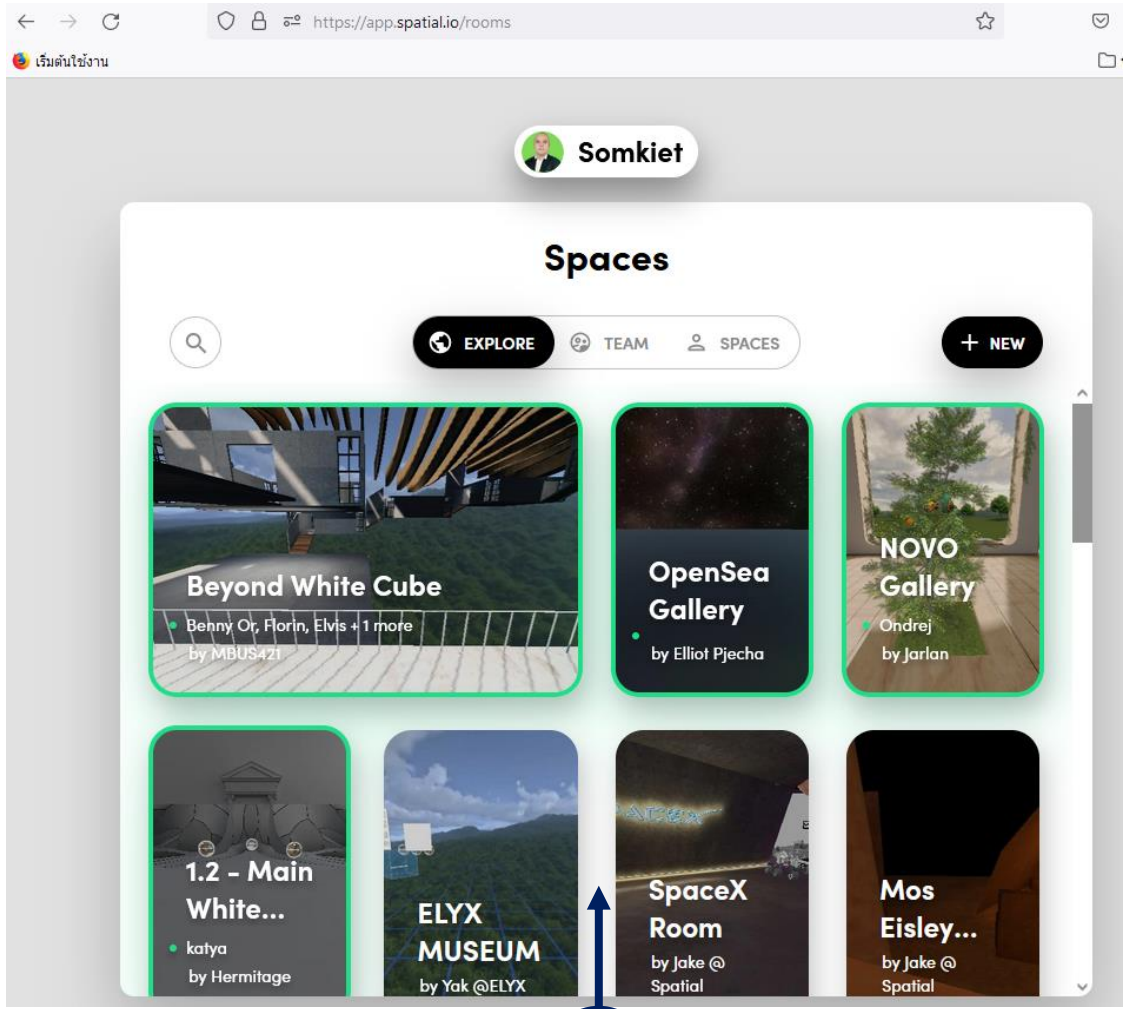

การตกแต่งตัวละคร (Confirm Avator)

คลิกที่... **รูปเสื้อ** เพื่อเลือกสีเสื้อ คลิกที่... **รูปแขน** เพื่อเลือกสีผิว
หลังจากนั้นคลิกที่... Looks Good เพื่อยืนยันสร้างตัวละคร

2
พื้นที่ห้องของ Spatial