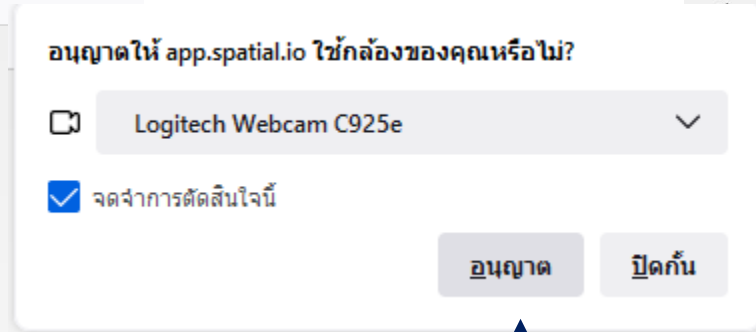

Metaverse Diagram

ห้องเรียนออนไลน์โลกเสมือนจริงด้วย Metaverse spatial

Metaverse spatial เป็นการสร้างโลกเสมือนจริงแบบ Virtual Reality นำมาใช้สร้างห้องเรียนออนไลน์ ประชุมออนไลน์ จัดนิทรรศการออนไลน์ จัดอีเวนต์ออนไลน์ เสมือนจริง Virtual Classroom Virtual Meeting Virtual Exhibition Virtual Events

Metaverse spatial : การเริ่มใช้งาน

การเข้าสู่ระบบด้วย Account (แนะนำใช้อีเมล Gmail.com)

เริ่มต้นใช้งาน

tasomkiet@srru.ac.th

คลิก [/] ยอมรับเงื่อนไขทั้ง 2 รายการ

2

Terms & Privacy

- I want to receive news and feature updates from Spatial.
- I have read and agree to the [Terms of Use](#), [Privacy Policy](#), and confirm I am at least 18 years old.

3 →

คลิกเพื่อเข้าสู่การตั้งชื่อตัวละคร

การตั้งชื่อและถ่ายภาพเพื่อเลือกหน้าตัวแทนตัวละคร

เลือกการเข้าใช้งาน

คลิก อนุญาต เพื่อใช้กล้อง WebCam

คลิกที่...กล้อง เพื่อถ่ายภาพจาก Webcam หรือ
คลิกที่...Upload เลือกรูปภาพที่ต้องการ