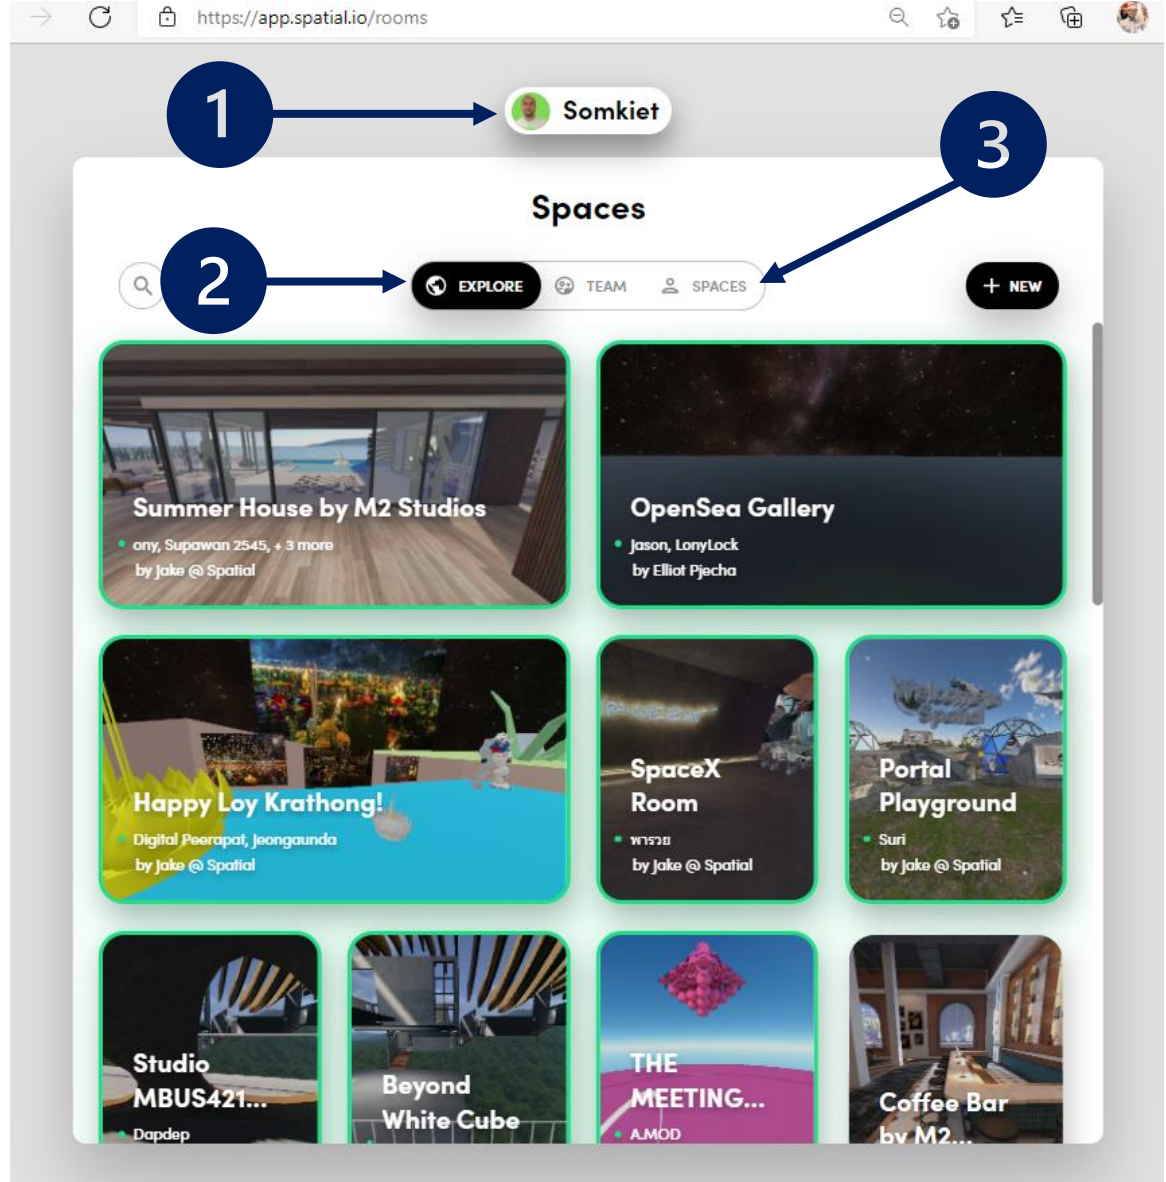

Metaverse Diagram

ห้องเรียนออนไลน์โลกเสมือนจริงด้วย Metaverse spatial

Metaverse spatial เป็นการสร้างโลกเสมือนจริงแบบ Virtual Reality นำมาใช้สร้างห้องเรียนออนไลน์ ประชุมออนไลน์ จัดนิทรรศการออนไลน์ จัดอีเวนต์ออนไลน์ เสมือนจริง Virtual Classroom Virtual Meeting Virtual Exhibition Virtual Events

3 →

คลิกเพื่อเข้าสู่การตั้งชื่อตัวละคร

การตั้งชื่อและถ่ายภาพเพื่อเลือกหน้าตัวแทนตัวละคร

เลือกการเข้าใช้งาน

คลิก อนุญาต เพื่อใช้กล้อง WebCam

คลิกที่...กล้อง เพื่อถ่ายภาพจาก Webcam หรือ
คลิกที่...Upload เลือกรูปภาพที่ต้องการ

การสร้างตัวละคร (Confirm Photo)

คลิก **Look Good** เพื่อยืนยันภาพ หน้าตาตัวละคร
คลิก...เลือก **เพศ**

ระบบกำลังสร้างตัวละคร 3D

การตกแต่งตัวละคร (Confirm Avator)

คลิกที่... **รูปเสื้อ** เพื่อเลือกสีเสื้อ คลิกที่... **รูปแขน** เพื่อเลือกสีผิว
 หลังจากนั้นคลิกที่... Looks Good เพื่อยืนยันสร้างตัวละคร

2
 พื้นที่ห้องของ Spatial

พื้นที่การเรียนรู้ (Spatial Space)

คำอธิบาย

- 1 แสดงชื่อผู้ใช้งาน
- 2 **Explore** คือพื้นที่ห้องเสมือนจริงแบบสาธารณะ ซึ่งเหมาะสำหรับการพบปะผู้ใช้ทั่วโลกเข้ามาใช้งาน คล้ายเราสถานที่ที่ต้องการเช่น ร้านกาแฟ ห้อง สถานที่ที่ท่องเที่ยว
- 3 **Space** คือพื้นที่ในการสร้างห้องตนเอง ซึ่งเหมาะสำหรับสร้างห้องส่วนตัวสำหรับครอบครัว หรือการเรียนการสอน