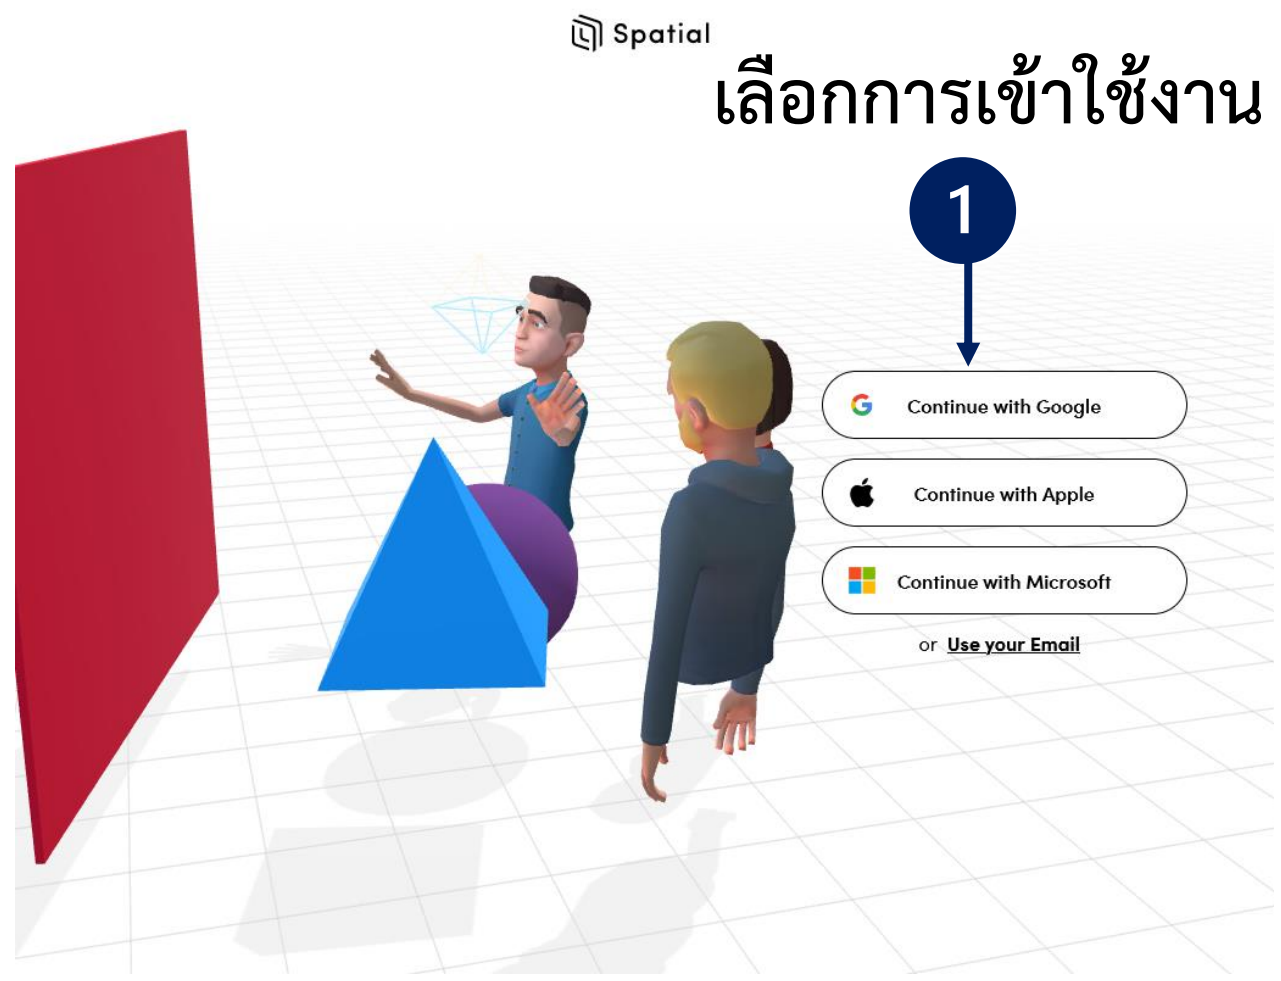

เทคนิคการจัดการเรียนรู้เทคโนโลยี

อ.เหมงค์รับ ICT Room

เสมือนจริง (Metaverse : จักรวาลนฤมิต)
ด้วย Spatial

อาจารย์ ดร.สมเกียรติ เพ็ชรมาก
คณะครุศาสตร์ มหาวิทยาลัยราชภัฏสุรินทร์

 Spatial

|| app.spatial.io is sharing your screen and audio. [Stop sharing](#) [Hide](#)

Metaverse Diagram

ห้องเรียนออนไลน์โลกเสมือนจริงด้วย Metaverse spatial

Metaverse spatial เป็นการสร้างโลกเสมือนจริงแบบ Virtual Reality นำมาใช้สร้างห้องเรียนออนไลน์ ประชุมออนไลน์ จัดนิทรรศการออนไลน์ จัดอีเวนต์ออนไลน์ เสมือนจริง Virtual Classroom Virtual Meeting Virtual Exhibition Virtual Events

Metaverse spatial : การเริ่มใช้งาน

การเข้าสู่ระบบด้วย Account (แนะนำใช้อีเมล Gmail.com)

เริ่มต้นใช้งาน

tasomkiet@srru.ac.th

คลิก [/] ยอมรับเงื่อนไขทั้ง 2 รายการ

2

Terms & Privacy

- I want to receive news and feature updates from Spatial.
- I have read and agree to the [Terms of Use](#), [Privacy Policy](#), and confirm I am at least 18 years old.

2
 พื้นที่ห้องของ Spatial

พื้นที่การเรียนรู้ (Spatial Space)

คำอธิบาย

- 1 แสดงชื่อผู้ใช้งาน
- 2 **Explore** คือพื้นที่ห้องเสมือนจริงแบบสาธารณะ ซึ่งเหมาะสำหรับการพบปะผู้ใช้ทั่วโลกเข้ามาใช้งาน คล้ายเราสถานที่ที่ต้องการเช่น ร้านกาแฟ ห้อง สถานที่ที่ท่องเที่ยว
- 3 **Space** คือพื้นที่ในการสร้างห้องตนเอง ซึ่งเหมาะสำหรับสร้างห้องส่วนตัวสำหรับครอบครัว หรือการเรียนการสอน