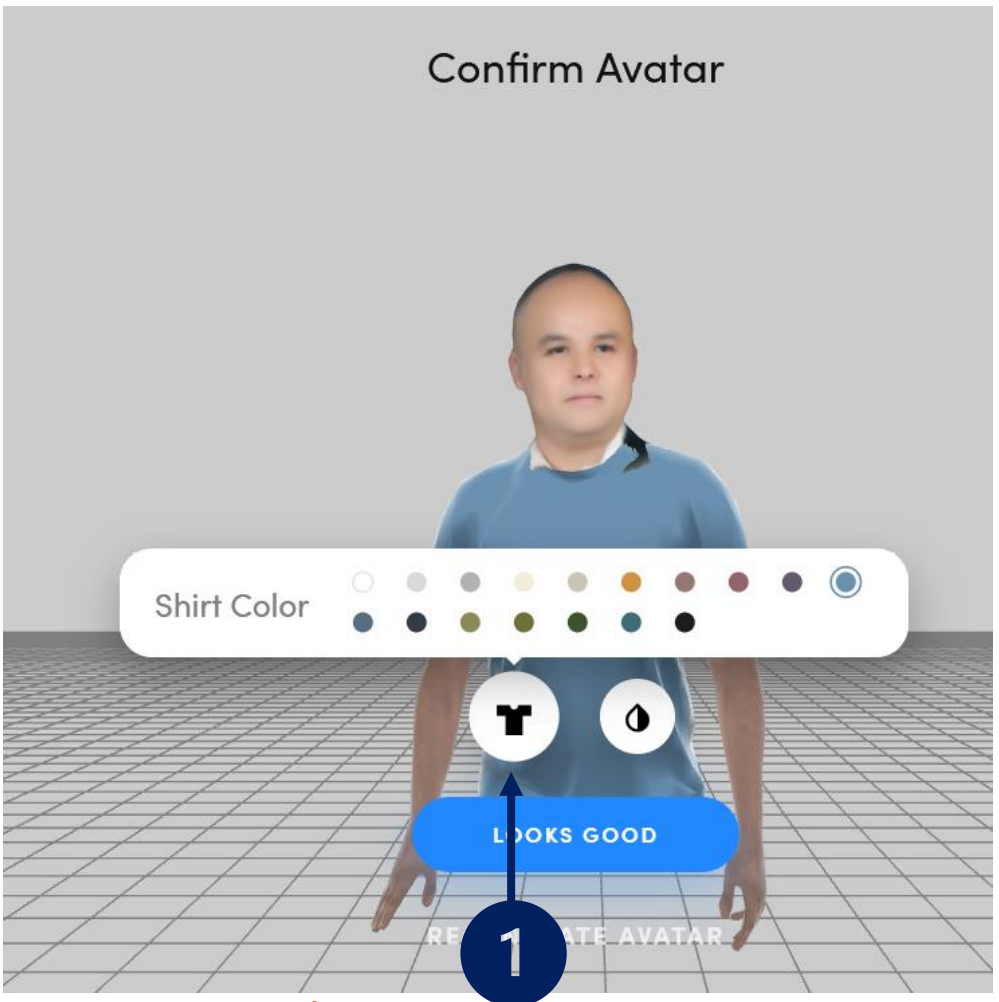

3 →

คลิกเพื่อเข้าสู่การตั้งชื่อตัวละคร

การตั้งชื่อและถ่ายภาพเพื่อเลือกหน้าตัวแทนตัวละคร

เลือกการเข้าใช้งาน

คลิก อนุญาต เพื่อใช้กล้อง WebCam

คลิกที่...กล้อง เพื่อถ่ายภาพจาก Webcam หรือ
คลิกที่...Upload เลือกรูปภาพที่ต้องการ

การสร้างตัวละคร (Confirm Photo)

คลิก **Look Good** เพื่อยืนยันภาพ หน้าตาตัวละคร
คลิก...เลือก **เพศ**

ระบบกำลังสร้างตัวละคร 3D

การตกแต่งตัวละคร (Confirm Avator)

คลิกที่... **รูปเสื้อ** เพื่อเลือกสีเสื้อ คลิกที่... **รูปแขน** เพื่อเลือกสีผิว
 หลังจากนั้นคลิกที่... Looks Good เพื่อยืนยันสร้างตัวละคร

2
 พื้นที่ห้องของ Spatial

พื้นที่การเรียนรู้ (Spatial Space)

คำอธิบาย

- 1 แสดงชื่อผู้ใช้งาน
- 2 **Explore** คือพื้นที่ห้องเสมือนจริงแบบสาธารณะ ซึ่งเหมาะสำหรับการพบปะผู้ใช้ทั่วโลกเข้ามาใช้งาน คล้ายเราสถานที่ที่ต้องการเช่น ร้านกาแฟ ห้อง สถานที่ที่ท่องเที่ยว
- 3 **Space** คือพื้นที่ในการสร้างห้องตนเอง ซึ่งเหมาะสำหรับสร้างห้องส่วนตัวสำหรับครอบครัว หรือการเรียนการสอน