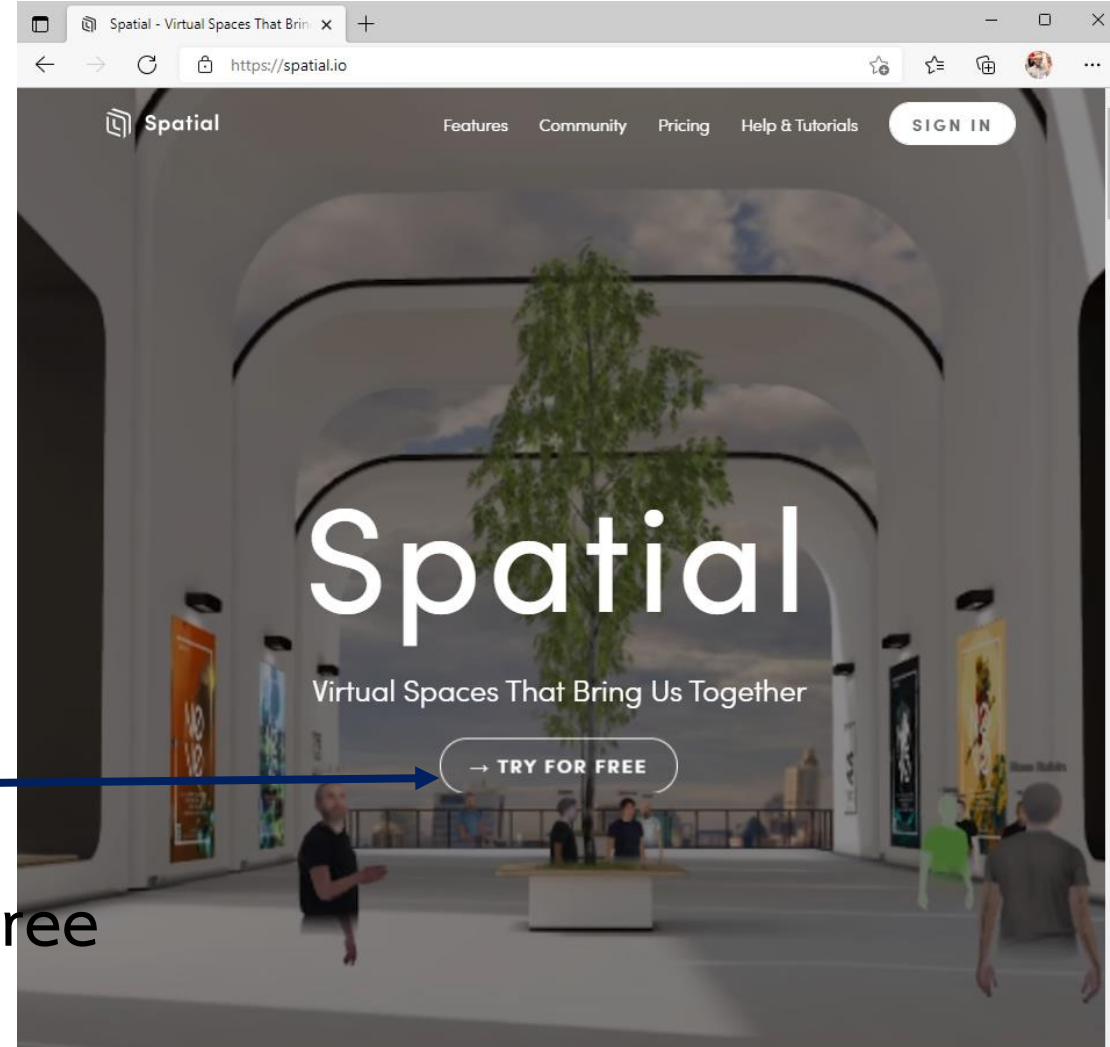

Metaverse spatial : การเริ่มใช้งาน