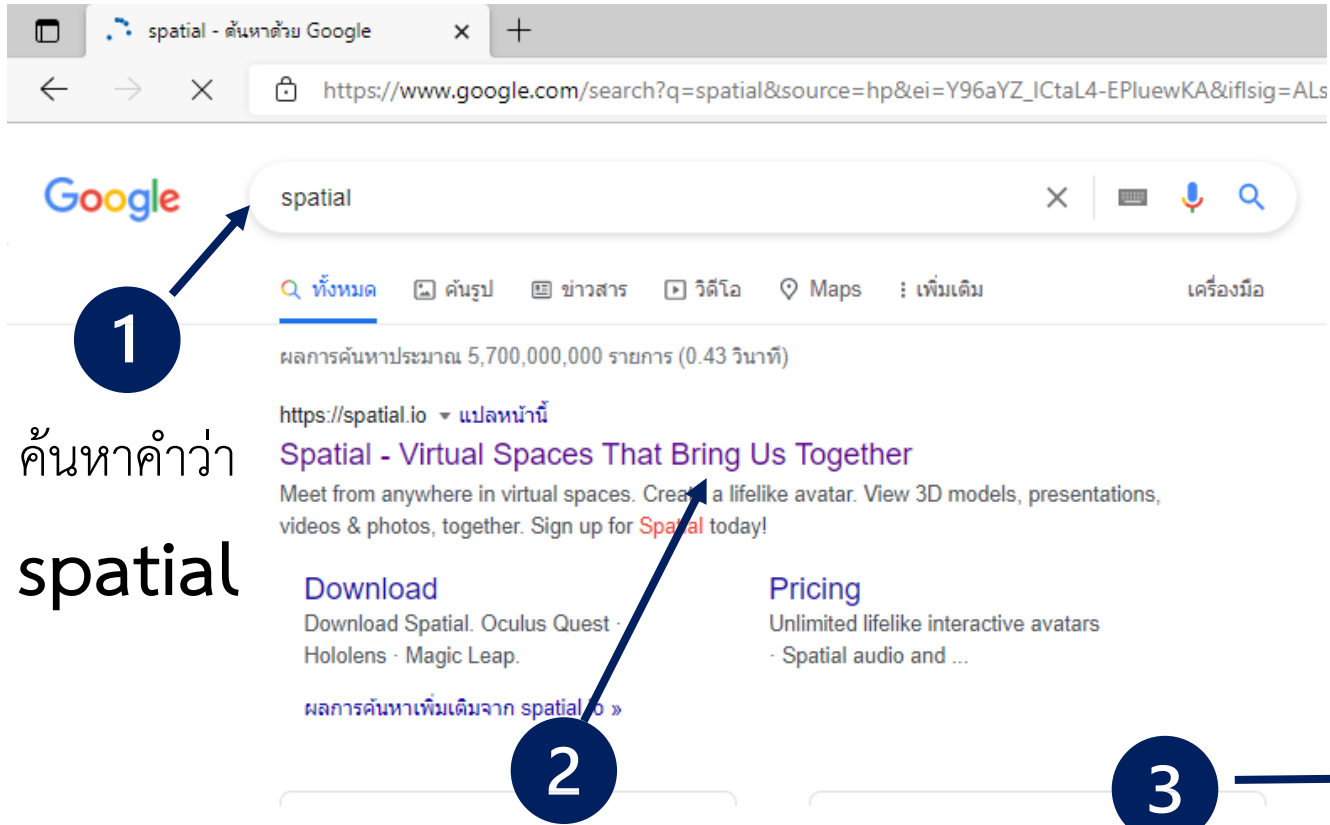

Metaverse spatial : การเริ่มใช้งาน