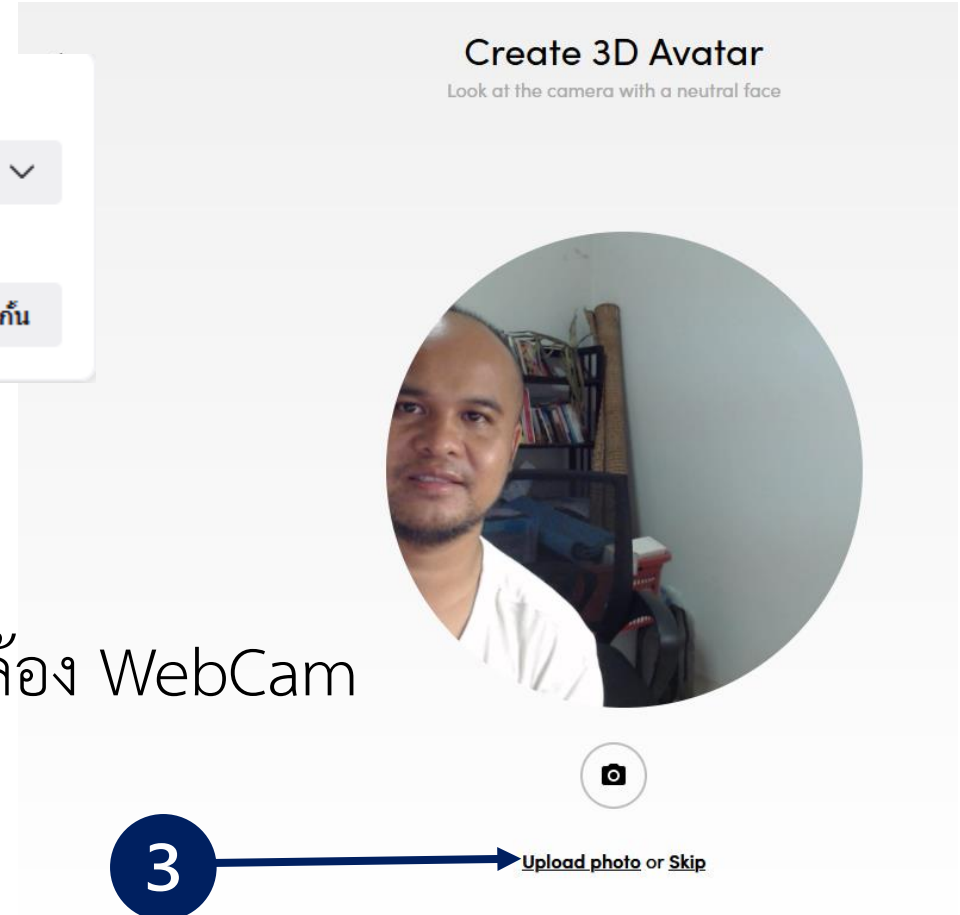

3 →

คลิกเพื่อเข้าสู่การตั้งชื่อตัวละคร

การตั้งชื่อและถ่ายภาพเพื่อเลือกหน้าตัวแทนตัวละคร

เลือกการเข้าใช้งาน

คลิก อนุญาต เพื่อใช้กล้อง WebCam

คลิกที่...กล้อง เพื่อถ่ายภาพจาก Webcam หรือ
คลิกที่...Upload เลือกรูปภาพที่ต้องการ

2
 พื้นที่ห้องของ Spatial

พื้นที่การเรียนรู้ (Spatial Space)

คำอธิบาย

- 1 แสดงชื่อผู้ใช้งาน
- 2 **Explore** คือพื้นที่ห้องเสมือนจริงแบบสาธารณะ ซึ่งเหมาะสำหรับการพบปะผู้ใช้ทั่วโลกเข้ามาใช้งาน คล้ายเราสถานที่ที่ต้องการเช่น ร้านกาแฟ ห้อง สถานที่ที่ท่องเที่ยว
- 3 **Space** คือพื้นที่ในการสร้างห้องตนเอง ซึ่งเหมาะสำหรับสร้างห้องส่วนตัวสำหรับครอบครัว หรือการเรียนการสอน