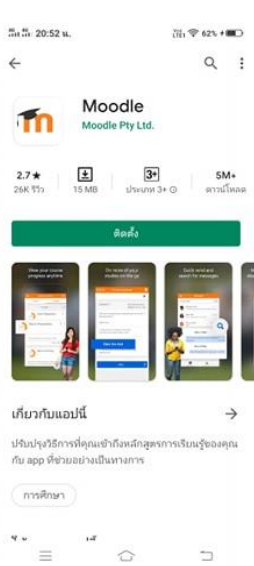

การจัดการบทเรียนในโมบาย Moodle Application

โมบายแอปพลิเคชัน (Mobile Application) คือการออกแบบหน้าจอ (User Interface หรือ UI) ที่สนับสนุนอุปกรณ์สื่อสารที่ใช้ในการพกพา มีรูปแบบที่ปรับเปลี่ยนไปตามหน้าจอของอุปกรณ์ เช่น สมาร์ทโฟน หรือแท็บเล็ต เพราะหน้าจอมีขนาดเล็ก หากเรียกใช้บนเว็บเบราว์เซอร์จะทำให้หน้านั้นจัดการได้ยาก Mobile Application Moodle มีการพัฒนาแอปพลิเคชันใหม่ ให้ดาวน์โหลดแอปพลิเคชัน Moodle ตัวใหม่ชื่อว่า "Moodle Classic" โดยมีรูปแบบไอคอนแอปพลิเคชัน

ระบบปฏิบัติการ	QR-Code	Link Download Application
ระบบปฏิบัติการ ios Apps Store		https://apps.apple.com/app/moodle-mobile/id633359593
ระบบปฏิบัติการ Android Play Store		https://play.google.com/store/apps/details?id=com.moodle.moodlemobile

วิธีการดาวน์โหลดโมบายแอปพลิเคชัน

1

Android -> Play Store
iOS -> Apps Store
ค้นหา "Moodle Classic"